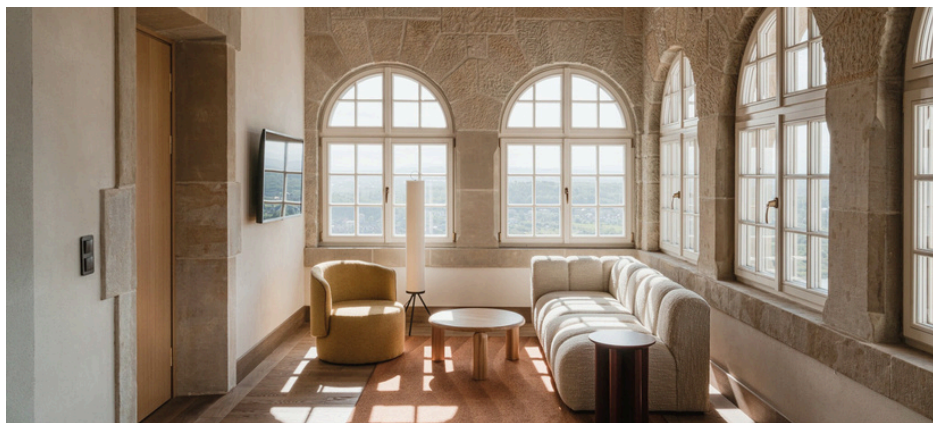

Zapraszamy do zapoznania się z naszą ofertą.

FOREST
HOTEL

NOWY
SPICHLERZ
RESTAURACJA

ZINAR CASTLE

KRAKÓW

ZINAR
CASTLE
KRAKÓW

Zinar Castle to hotel, w którym ponadczasowy design harmonijnie współgra z naturą i historią miejsca. W hotelu mieszczą się: 34 pokoje w pięciogwiazdkowym standardzie, spa z gabinetami masażu (otwarcie Q4 2024), dwupoziomowa Restauracja ZIYAD oraz sala balowa mieszcząca 200 osób. Idealnym dopełnieniem stanowią tarasy z niepowtarzalnym widokiem na panoramę Krakowa, Tatry oraz Wisłę. Kompleks obiektów na Wzgórzu Zamkowym tworzy również drugi obiekt, czterogwiazdkowy Forest Hotel, który znajduje się zaledwie 150 m od Zinar Castle i zabytkowej Baszty. Posiada 84 przestronnych pokoi, dwupoziomową restaurację, kilka sal o różnej powierzchni, taras z widokiem na las oraz wewnętrzny dziedziniec. Połączenie tych dwóch obiektów hotelowych stanowi idealną bazę noclegową dla większych przyjęć weselnych.