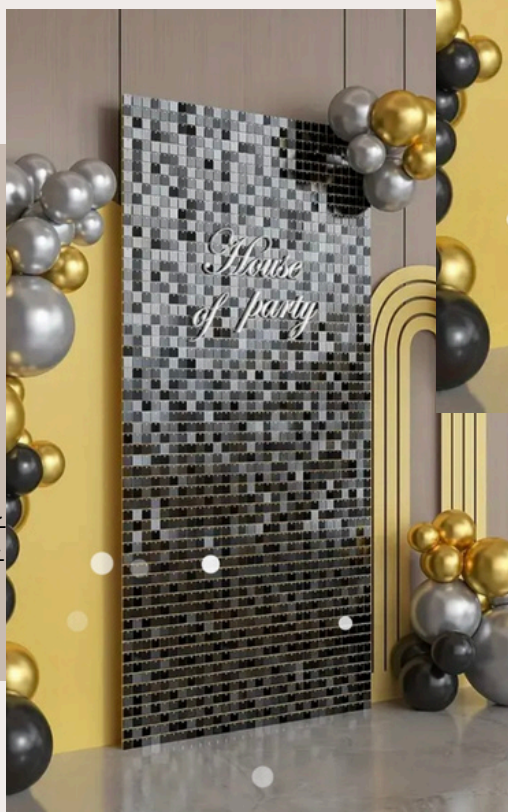

ŚCIANKI I STELAŻE

ŚCIANKA CEKINOWA ZŁOTA

SPECYFIKACJA

ROZMIAR:

- 210 CM X 60 CM - 70 ZŁ
- 210 CM X 90 CM - 100 ZŁ
- 210 CM X 120 CM - 140 ZŁ
- 210 CM X 150 CM - 170 ZŁ

ŚCIANKA CEKINOWA SREBRNA

SPECYFIKACJA

ROZMIAR:

- 210 CM X 60 CM - 70 ZŁ
- 210 CM X 90 CM - 100 ZŁ
- 210 CM X 120 CM - 140 ZŁ
- 210 CM X 150 CM - 170 ZŁ

ŚCIANKA CEKINOWA CZARNA

SPECYFIKACJA

ROZMIAR:

- 210 CM X 60 CM - 70 ZŁ
- 210 CM X 90 CM - 100 ZŁ
- 210 CM X 120 CM - 140 ZŁ
- 210 CM X 150 CM - 170 ZŁ