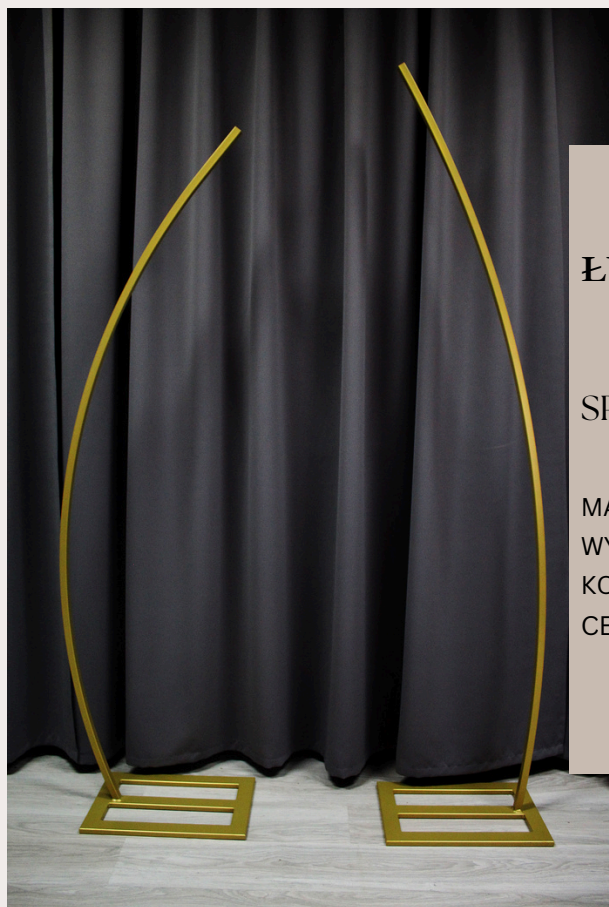

SPECYFIKACJA

WYSOKOŚĆ: 250 CM
SZEROKOŚĆ: 400 CM
MATERIAŁ: METAL
KOLOR: ŻŁOTY
CENA: 200 ZŁ

STELAŻ LOFTOWY

SPECYFIKACJA

WYMIARY: 30X30 CM
WYSOKOŚĆ:
• 150 CM
• 130 CM
ILOŚĆ: 1 SZT
KOLOR: CZARNY
CENA: 80 ZŁ/SZT

ŁUK DEKORACYJNY

SPECYFIKACJA

MATERIAŁ: METAL
WYSOKOŚĆ: 190 CM, 210 CM
KOLOR: BIAŁY/ZŁOTY
CENA: 150 ZŁ/SZT

PODWÓJNY ŁUK DEKORACYJNY

SPECYFIKACJA

MATERIAŁ: METAL
WYSOKOŚĆ: 240 CM, 230 CM
KOLOR: BIAŁY
CENA: 180 ZŁ/SZT