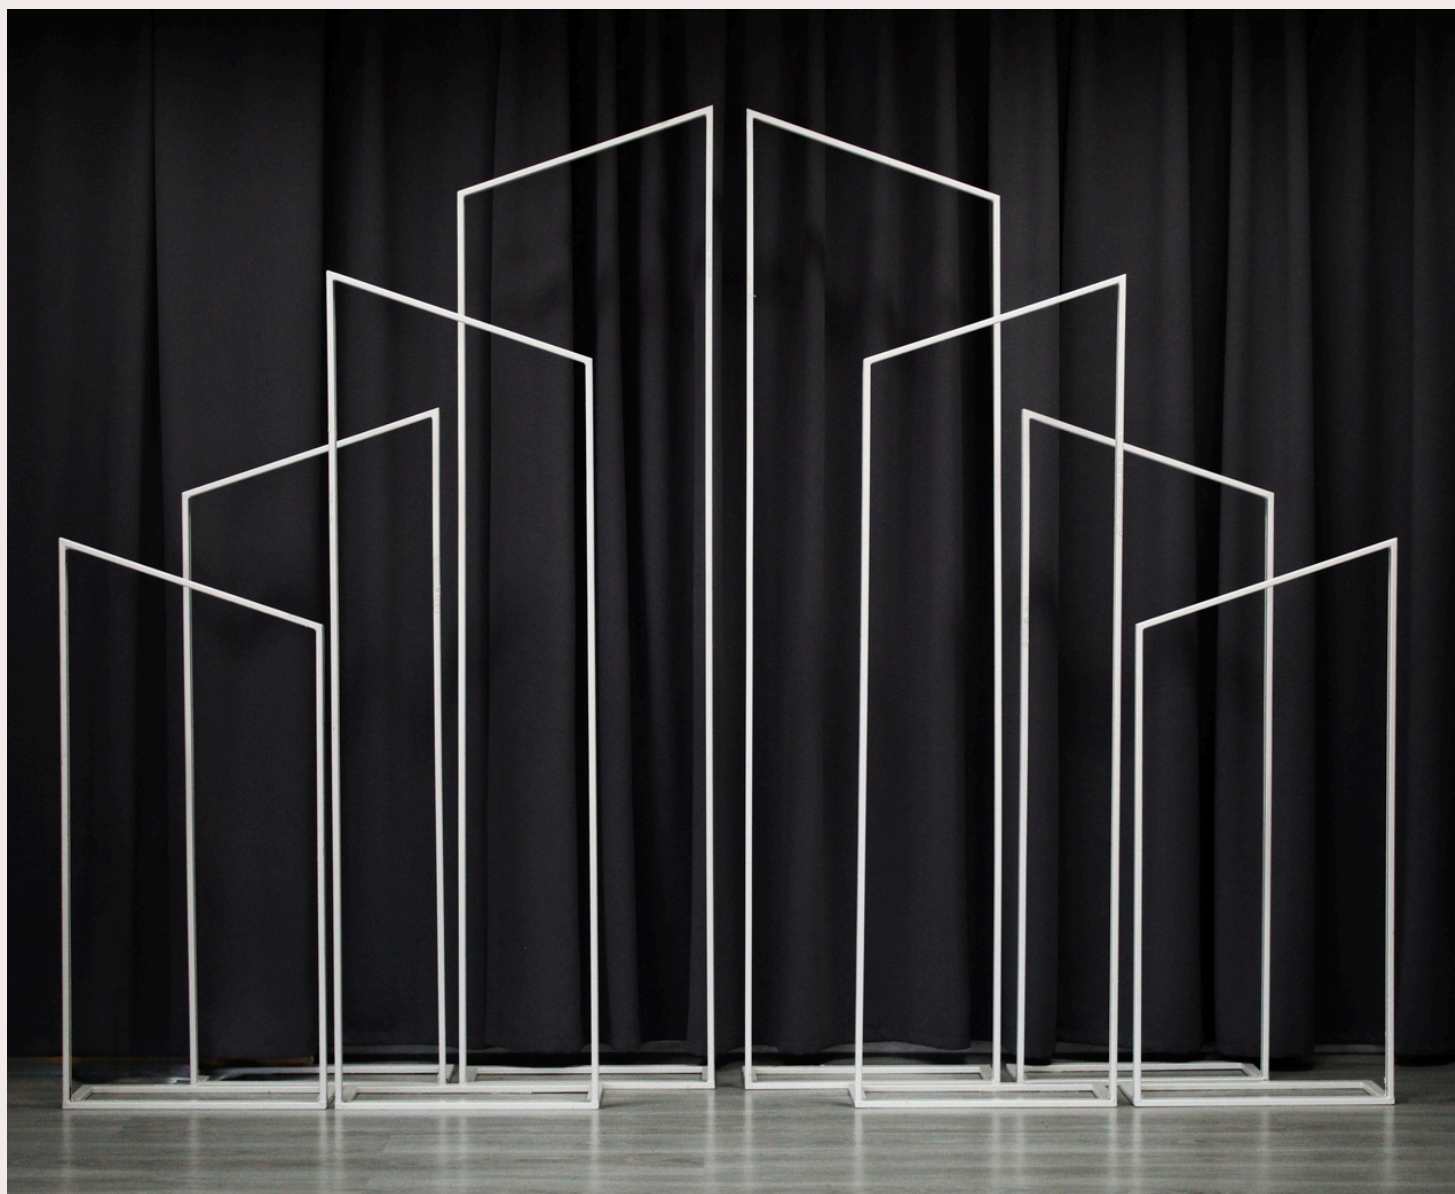

ŚCIANKA WHITE
SPECYFIKACJA

MATERIAŁ: METAL

ROZMIAR: 230 CM X 60 CM WERSJA LEWA, PRAWA - A
190 CM X 60 CM WERSJA LEWA, PRAWA - B
160 CM X 60 CM WERSJA LEWA, PRAWA - C
130 CM X 60 CM WERSJA LEWA, PRAWA - D

SPECYFIKACJA

CENA WYNAJMU: 220 ZŁ - A KOLOR: BIAŁY
200 ZŁ - B
170 ZŁ - C
120 ZŁ - D

CENA DOTYCZY ZESTAWU, WERSJA LEWA I PRAWA