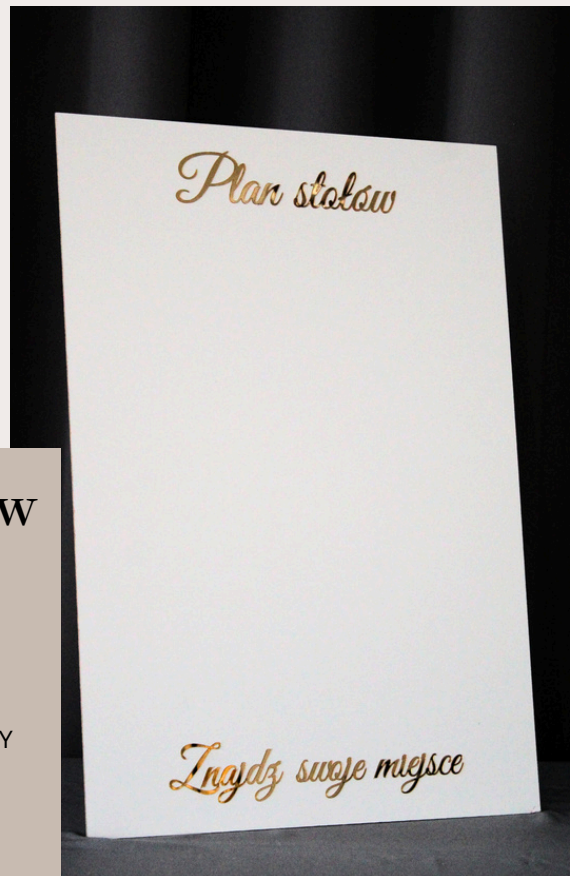

PLAN STOŁÓW

SPECYFIKACJA

WYMIARY: 70X50 CM
KOLOR NAPISÓW: ZŁOTY
MATERIAŁ: PLEXI
KOLOR PLEXI: BIAŁY
CENA: 50 ZŁ/SZT