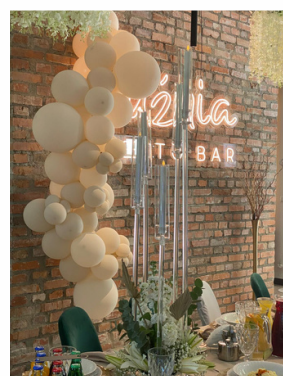

ZAPRASZAMY DO KONTAKTU I REZERWACJI

ODBIÓR OSOBISTY W STANISŁAWICACH - 10KM OD BOCHNI
MOŻLIWOŚĆ DOWOZU PO UZGODNIENIU WCZEŚNIEJSZYCH WARUNKÓW
KOSZT DOWOZU WYCENIANY INDYWIDUALNIE
TELEFON - 732 257 971

POD ZESKANOWANIU KODU QR ZOSTANĄ PAŃSTWO PRZENIESIENI NA NASZEGO INSTAGRAMA

Zeskanuj mnie!