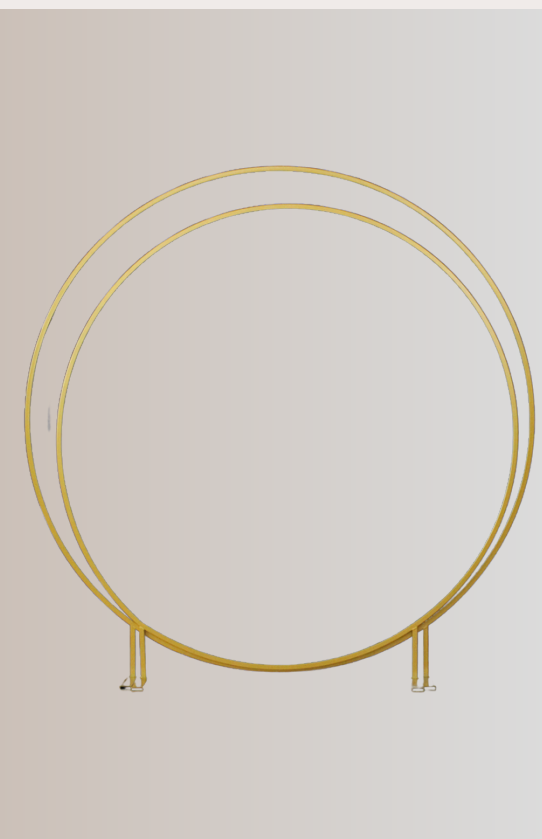

KOŁO

SPECYFIKACJA

MATERIAŁ: METAL

WYSOKOŚĆ: 240 CM, 230 CM

KOLOR: ŻŁOTY

CENA: 180 ZŁ/SZT