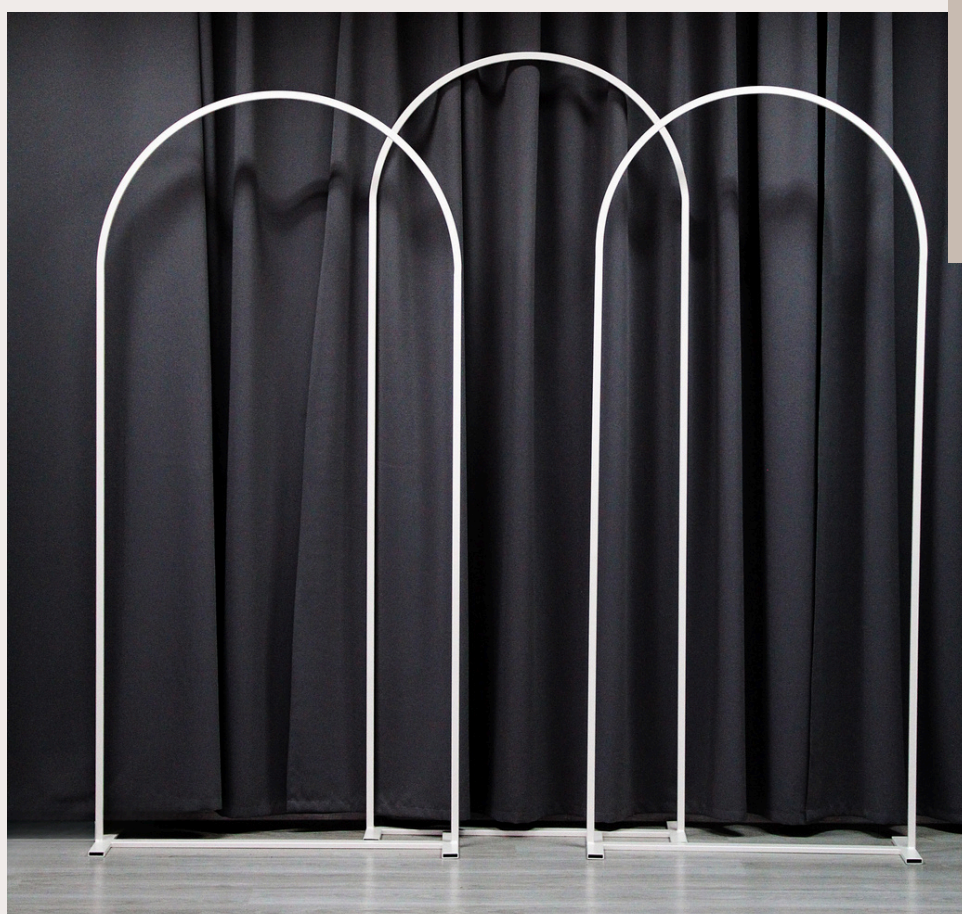

CENA: 180 ZŁ/SZT

ŁUK

SPECYFIKACJA

MATERIAŁ: METAL
KOLOR: ŻŁOTY/BIAŁY

WYSOKOŚĆ: 220 CM, 210 CM
SZEROKOŚĆ: 90 CM
CENA: 150 ZŁ/SZT

WYSOKOŚĆ: 210 CM
SZEROKOŚĆ: 100 CM
CENA: 180 ZŁ/SZT

WYSOKOŚĆ: 250 CM
SZEROKOŚĆ: 120 CM
CENA: 200 ZŁ/SZT

ŚCIANKI I STELAŻE

ŚCIANKA CEKINOWA ZŁOTA

SPECYFIKACJA

ROZMIAR:

- 210 CM X 60 CM - 70 ZŁ
- 210 CM X 90 CM - 100 ZŁ
- 210 CM X 120 CM - 140 ZŁ
- 210 CM X 150 CM - 170 ZŁ

ŚCIANKA CEKINOWA SREBRNA

SPECYFIKACJA

ROZMIAR: