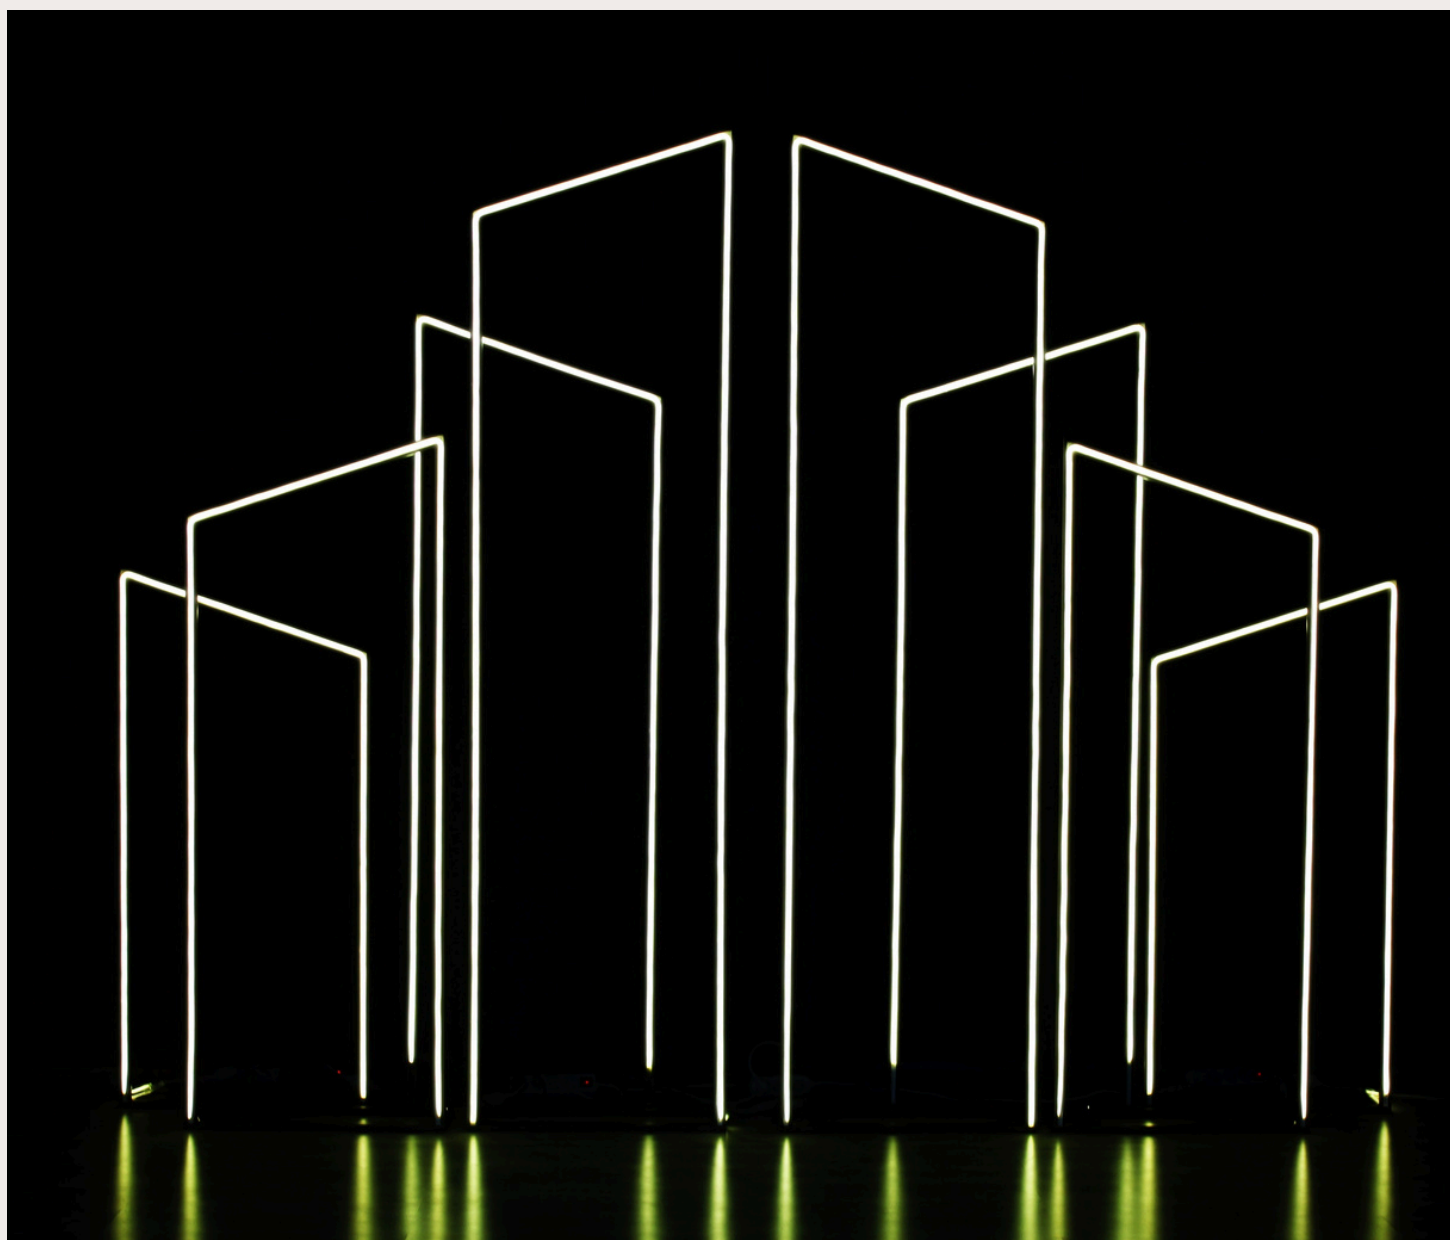

ŚCIANKA GOLD - LEDOWA
SPECYFIKACJA

MATERIAŁ: METAL
ROZMIAR: 230 CM X 60 CM WERSJA LEWA, PRAWA - A
190 CM X 60 CM WERSJA LEWA, PRAWA - B
160 CM X 60 CM WERSJA LEWA, PRAWA - C
130 CM X 60 CM WERSJA LEWA, PRAWA - D

CENA WYNAJMU: 270 Zł - A KOLOR: ŻŁOTY
250 Zł - B
220 Zł - C
190 Zł - D

CENA DOTYCZY ZESTAWU, WERSJA LEWA I PRAWA