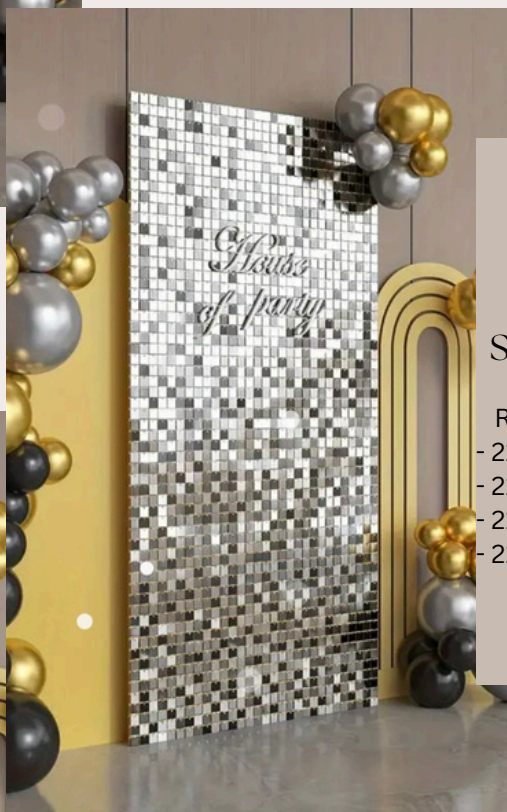

ŚCIANKA CEKINOWA SREBRNA

SPECYFIKACJA

ROZMIAR:

- 210 CM X 60 CM - 70 ZŁ
- 210 CM X 90 CM - 100 ZŁ
- 210 CM X 120 CM - 140 ZŁ
- 210 CM X 150 CM - 170 ZŁ