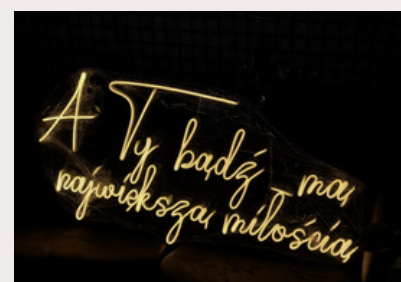

SPECYFIKACJA

WYMIARY: 100X50 CM
SPOSÓB DZIELENIA: JEDNA CZĘŚĆ
CENA: 400 ZŁ